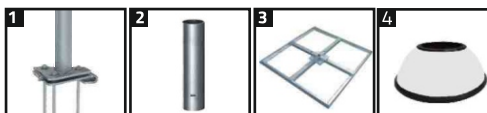

Wysokość całkowita [m] total height [m]	6,35	8,35	10	12
Wysokość masztu nad gruntem z tuleją osadczą [m] flagpole height above the ground with ground sleeve [m]	~6	~7,9	~9,5	~9,5
Ilość segmentów [szt.] number of sections [pcs.]	2	3	3	4
Średnica segmentów [mm] sections diameter [mm]	50/65	50/65/80	50/65/80	50/65/80/95
Waga netto bez akcesoriów [kg] net weight without accessories [kg]	7	12	17	22
Rekomendowane maksymalne wymiary flagi [m] recommended maximum flag dimensions [m]	1,2x3,5	1,2x3,5	1,5x4	1,5x4
Długość opakowania [cm] package length [cm]	380	380	380	380