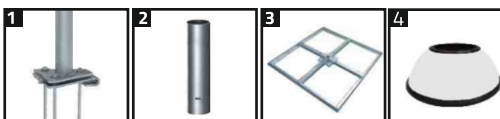

POSADOWIENIE installation	WAGA [kg] weight [kg]
1 wspornik zawiasowy (maszty 6-12m) hinged base plate (flagpoles 6-12m)	~17
2 tuleja osadczą (maszty 6-10m) ground sleeve (flagpoles 6-10m)	0,6
3 podstawa przenośna 110x110cm (płyty 50x50cm) portable base 110x110cm (bases 50x50cm)	18,6
4 maskownica podstawy masztu mast base cover	~1,0